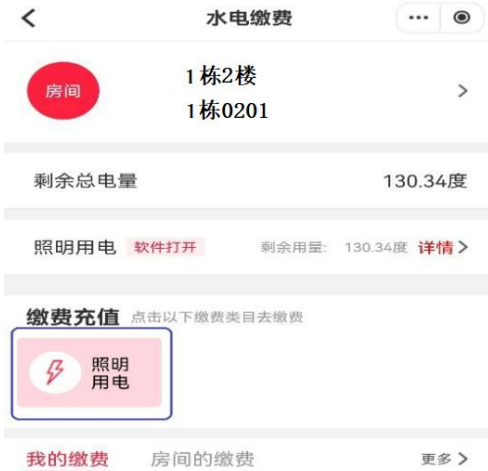

# 西昌学院

扫一扫

付款码

卡充值

余额查询

学校介绍

新闻公告

明细查询

充值

卡挂失

卡解挂

人脸采集

证件照采集

**1 2**