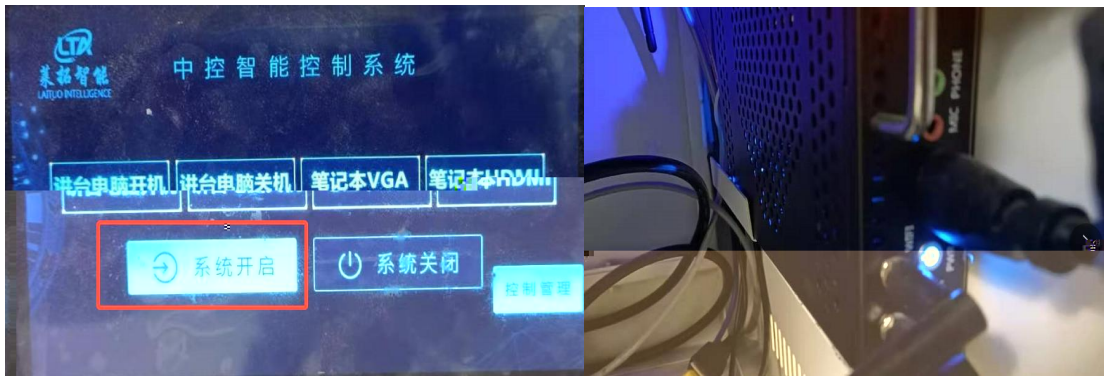

" "

" "

40

1

" "

OPS

" "

" "

" "

ops